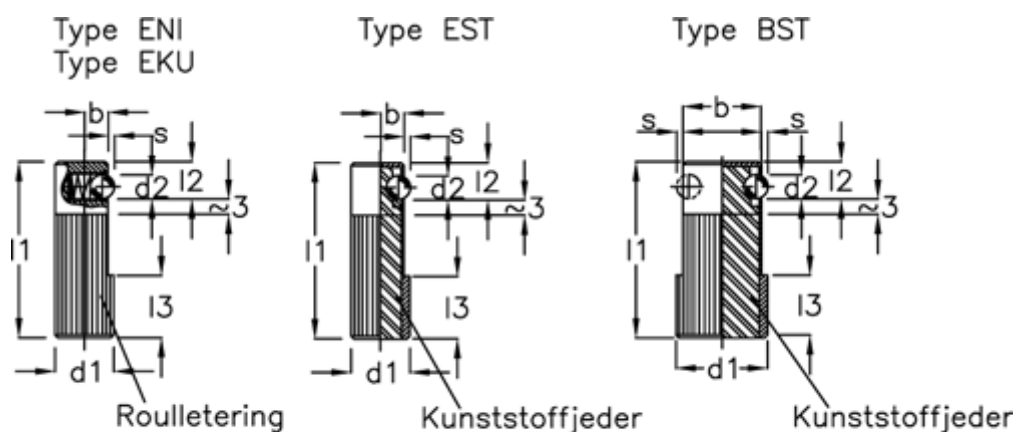

Varenummer: 20006011
 Beskrivelse: E+G sidetrykstykke
 GN 716-12-EST

Mål

b	= 5.5
d1	= 12
d2	= 6.5
Fjedertryk N bund	= 270.0
Fjedertryk N top	= 60.0
l1	= 35
l2	= 8.0
l3	= 9

Længde B = 12 H8
s = 1.5